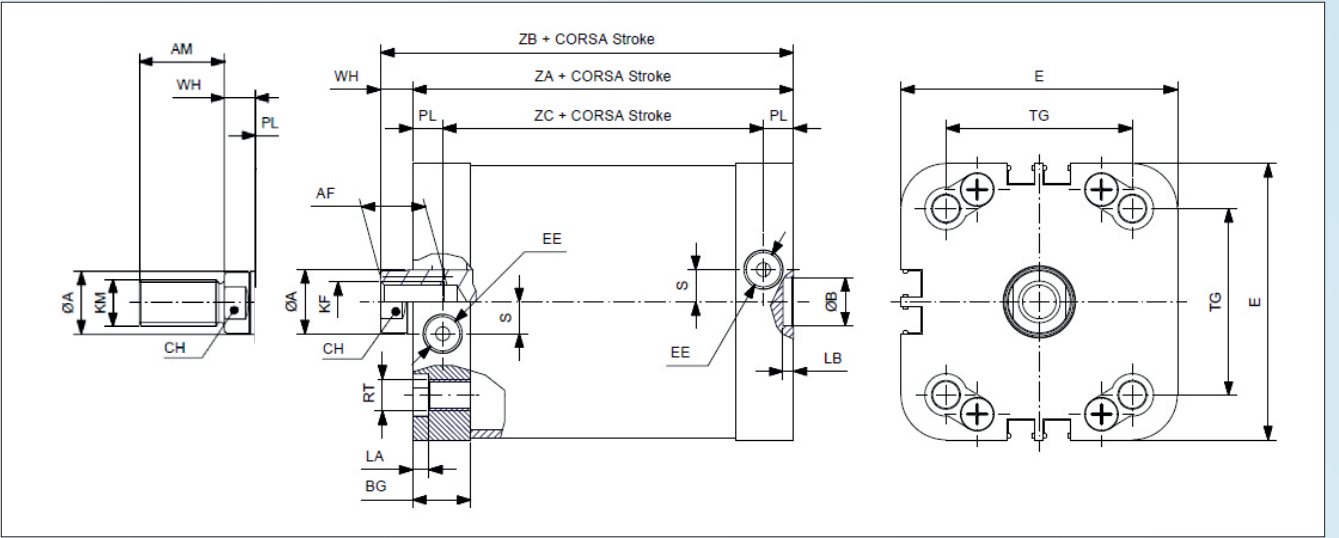

ISO 21287 KNM (Erkek Milli) KNF (Dişi Milli) CDEM Çift Etkili Silindirler

Ømm	ØA	CH	AF	AM	WH	ZA	ZB	ZC	KF	KM	EE	BG	TG	E	RT	LA	PL	ØB	LB	S
20	10	9	10	16	6	37	43	23	M6X1	M8X1.25	M5X0.8	14.25	22	36	M5X0.8	3	7	9	2.1	2.5
25	10	9	10	16	6	39	45	25	M6X1	M8X1.25	M5X0.8	14	26	39.5	M5X0.8	3	7	9	2.1	2.5
32	12	10	12	19	7	44	51	28.5	M8X1.25	M10X1.25	1/8"G	15.5	32.5	49.5	M6X1	3.5	7.75	9	2.1	6
40	12	10	12	19	7	45	52	29.5	M8X1.25	M10X1.25	1/8"G	15.5	38	54	M6X1	3.5	7.75	9	2.1	8
50	16	13	16	22	8	45	53	29.5	M10X1.5	M12X1.25	1/8"G	14.5	46.5	69	M8X1.25	4	7.5	12	2.6	8
63	16	13	16	22	8	49	57	33.5	M10X1.5	M12X1.25	1/8"G	15.5	56.5	79	M8X1.25	4	7.75	12	2.6	11.5
80	20	17	20	28	10	54	64	36.5	M12X1.75	M16X1.5	1/8"G	17.5	72	94.5	M10X1.5	5	8.75	12	2.6	11.5
100	25	21	20	28	10	67	77	46	M12X1.75	M16X1.5	1/8"G	21	89	114.5	M10X1.5	5	10.5	12	2.6	20

L/Ø	Ø 20	Ø 25	Ø 32	Ø 40	Ø 50	Ø 63	Ø 80	Ø 100
5								
10								
15								
20								
25								
30								
40								
50								
60								
80								
100								
125								
150								
200								
250								
300								
350								
400								
Viton Farkı								
Çift Milli Farkı								

L/Ø	Ø 20	Ø 25	Ø 32	Ø 40	Ø 50	Ø 63	Ø 80	Ø 100
5								
10								
15								
20								
25								
Viton Farkı								
Çift Milli Farkı								

Dişi ve erkek milli fiyatları aynıdır.