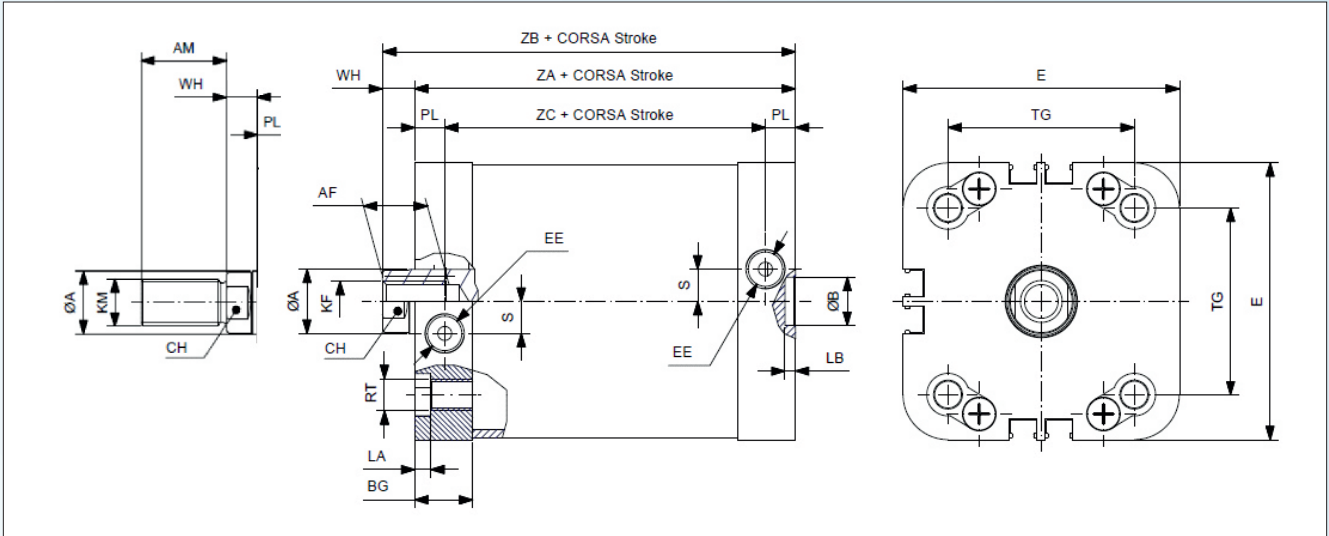

ISO 21287 KNM (Erkek Milli) KNF (Dişi Milli) CSEM Tek Etkili Silindirler

Ømm	ØA	CH	AF	AM	WH	ZA	ZB	ZC	KF	KM	EE	BG	TG	E	RT	LA	PL	ØB	LB	S
20	10	9	10	16	6	37	43	23	M6X1	M8X1.25	M5X0.8	14.25	22	36	M5X0.8	3	7	9	2.1	2.5
25	10	9	10	16	6	39	45	25	M6X1	M8X1.25	M5X0.8	14	26	39.5	M5X0.8	3	7	9	2.1	2.5
32	12	10	12	19	7	44	51	28.5	M8X1.25	M10X1.25	1/8"G	15.5	32.5	49.5	M6X1	3.5	7.75	9	2.1	6
40	12	10	12	19	7	45	52	29.5	M8X1.25	M10X1.25	1/8"G	15.5	38	54	M6X1	3.5	7.75	9	2.1	8
50	16	13	16	22	8	45	53	29.5	M10X1.5	M12X1.25	1/8"G	14.5	46.5	69	M8X1.25	4	7.5	12	2.6	8
63	16	13	16	22	8	49	57	33.5	M10X1.5	M12X1.25	1/8"G	15.5	56.5	79	M8X1.25	4	7.75	12	2.6	11.5
80	20	17	20	28	10	54	64	36.5	M12X1.75	M16X1.5	1/8"G	17.5	72	94.5	M10X1.5	5	8.75	12	2.6	11.5
100	25	21	20	28	10	67	77	46	M12X1.75	M16X1.5	1/8"G	21	89	114.5	M10X1.5	5	10.5	12	2.6	20

L/Ø	Ø 20	Ø 25	Ø 32	Ø 40	Ø 50	Ø 63	Ø 80	Ø 100
5								
10								
15								
20								
25								
Viton Farkı								
Çift Milli Farkı								

Dişi ve erkek milli fiyatları aynıdır.