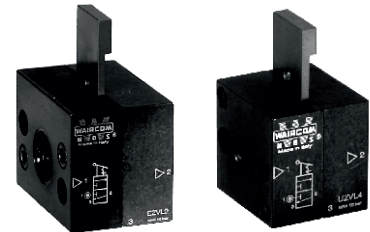

UDS CETOP Valfler

Kodu	Tanımı	Fiyatı
UDS 05 KR/KR	Hava Hava	
UDS 12 KR/KR	Hava Hava	
UDS 35 KR/KR	Hava Hava	
UDS 12 SR/SR (K.M)	Hava Hava	
UDS 35 SR/SR (K.M)	Hava Hava	
UDS 05 ZR/KR	Hava Yay	
UDS 12 ZR/KR	Hava Yay	
UDS 35 ZR/KR	Hava Yay	
UDS 05 KUC/ZR	Bobin Yay	
UDS 12 KUC/ZR	Bobin Yay	
UDS 35 KUC/ZR	Bobin Yay	
UDS 12 KUC/KUC	Bobin Bobin	
UDS 35 KUC/KUC	Bobin Bobin	

UZ-EZ Soft Start Valfler

Kodu	Uyarı Şekli	Fiyatı
UZAP/R4	1/4" Hava Uyarılı	
UZAP/U4	1/4" Bobin Uyarılı	
EZAP/R2	1/2" Hava Uyarılı	
EZAP/U2	1/2" Bobin Uyarılı	

elektrikli valfler

bobin dahil soket hariç teslim edilir.