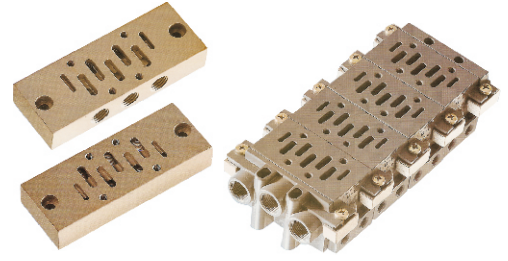

ISO 5599/3 5/2 & 5/3 Valfler

Kodu	Uyarı Şekli	Fiyatı
UDSI 3 KR/KR	5/2 Hava Hava	
UDSI 3 KR/ZR	5/2 Hava Yay	
UDSI 3 KUEC/ZR	5/2 Bobin Yay	
UDSI 3 KUEC/KUEC	5/2 Bobin Bobin	
UDSI 3 SR/SR	5/3 Hava Hava KM	
UDSI 3 AR/AR	5/3 Hava Hava AM	
UDSI 3 SUEC/SUEC	5/3 Bobin Bobin KM	
UDSI 3 AUEC/AUEC	5/3 Bobin Bobin AM	

ISO 5599 Valf Pleytleri 1-2-3

Kodu	Özelliği	P Hattı	Fiyatı
UDP/ISO1/S4	ISO - 1	Tekli-Yan	
UDP/ISO2/S3	ISO - 2	Tekli-Yan	
UDP/ISO3/S2	ISO - 3	Tekli-Yan	
UDP/ISO1/B4	ISO - 1	Tekli-Alt	
UDP/ISO2/B3	ISO - 2	Tekli-Alt	
UDP/ISO3/B2	ISO - 3	Tekli-Alt	
UDP/ISO1/BM	ISO - 1	Ara Pleyt	
UDP/ISO2/BM	ISO - 2	Ara Pleyt	
UDP/ISO1/PE	ISO - 1	Giriş	
UDP/ISO2/PE	ISO - 2	Giriş	
UDP/ISO1/PT	ISO - 1	Çıkış	
UDP/ISO2/PT	ISO - 2	Çıkış	

UDS CETOP Valfler

Kodu	Tanımı	Fiyatı
UDS 05 KR/KR	Hava Hava	
UDS 12 KR/KR	Hava Hava	
UDS 35 KR/KR	Hava Hava	
UDS 12 SR/SR (K.M)	Hava Hava	
UDS 35 SR/SR (K.M)	Hava Hava	
UDS 05 ZR/KR	Hava Yay	
UDS 12 ZR/KR	Hava Yay	
UDS 35 ZR/KR	Hava Yay	
UDS 05 KUC/ZR	Bobin Yay	
UDS 12 KUC/ZR	Bobin Yay	
UDS 35 KUC/ZR	Bobin Yay	
UDS 12 KUC/KUC	Bobin Bobin	
UDS 35 KUC/KUC	Bobin Bobin	

UZ-EZ Soft Start Valfler

Kodu	Uyarı Şekli	Fiyatı
UZAP/R4	1/4" Hava Uyarılı	
UZAP/U4	1/4" Bobin Uyarılı	
EZAP/R2	1/2" Hava Uyarılı	
EZAP/U2	1/2" Bobin Uyarılı	

elektrikli valfler

bobin dahil soket hariç teslim edilir.