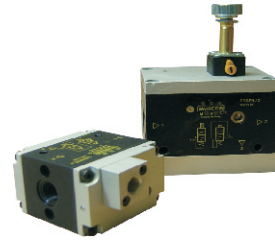

ISO 5599/3 5/2 & 5/3 Valfler

Kodu	Uyarı Şekli	Fiyatı
UDSI 3 KR/KR	5/2 Hava Hava	
UDSI 3 KR/ZR	5/2 Hava Yay	
UDSI 3 KUEC/ZR	5/2 Bobin Yay	
UDSI 3 KUEC/KUEC	5/2 Bobin Bobin	
UDSI 3 SR/SR	5/3 Hava Hava KM	
UDSI 3 AR/AR	5/3 Hava Hava AM	
UDSI 3 SUEC/SUEC	5/3 Bobin Bobin KM	
UDSI 3 AUEC/AUEC	5/3 Bobin Bobin AM	

ISO 5599 Valf Pleytleri 1-2-3

Kodu	Özelliği	P Hattı	Fiyatı
UDP/ISO1/S4	ISO - 1	Tekli-Yan	
UDP/ISO2/S3	ISO - 2	Tekli-Yan	
UDP/ISO3/S2	ISO - 3	Tekli-Yan	
UDP/ISO1/B4	ISO - 1	Tekli-Alt	
UDP/ISO2/B3	ISO - 2	Tekli-Alt	
UDP/ISO3/B2	ISO - 3	Tekli-Alt	
UDP/ISO1/BM	ISO - 1	Ara Pleyt	
UDP/ISO2/BM	ISO - 2	Ara Pleyt	
UDP/ISO1/PE	ISO - 1	Giriş	
UDP/ISO2/PE	ISO - 2	Giriş	
UDP/ISO1/PT	ISO - 1	Çıkış	
UDP/ISO2/PT	ISO - 2	Çıkış	

UZ-EZ Soft Start Valfler

Kodu	Uyarı Şekli	Fiyatı
UZAP/R4	1/4" Hava Uyarılı	
UZAP/U4	1/4" Bobin Uyarılı	
EZAP/R2	1/2" Hava Uyarılı	
EZAP/U2	1/2" Bobin Uyarılı	

elektrikli valfler

bobin dahil soket hariç teslim edilir.