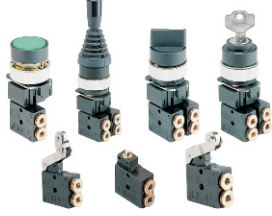

Pnömatik Valfler

3/2 Valfler (4mm)

Kodu	Özelliği	Fiyatı
MC1	Pim	
MC1L	Makara	
MC1LS	Mafsal	
MCS33	Anahtar	
MML31	Joy Stick	
NBZ 5	Püskürtücü	

3/2 Valfler (Hava Uyarılı)

Kodu	Özelliği	Fiyatı
S1A8	1/8" - NK	
S1A4	1/4" - NK	
S1A2	1/2" - NK	
S3A8	1/8" - NA	
S3A4	1/4" - NA	
S3A2	1/2" - NA	

3/2 Valfler (Bobin Uyarılı)

Kodu	Özelliği	Fiyatı
E1A8/E	1/8" - NK	
E1A4/E	1/4" - NK	
E1A2/E	1/2" - NK	
E3A8/E	1/8" - NA	
E3A4/E	1/4" - NA	
E3A2/E	1/2" - NA	

Valfler (Mandal Uyarılı)

Kodu	Özelliği	Fiyatı
34318	1/8" - 3/2NK	
34518	1/8" - 5/2	
34121	1/8" - 5/3AM	

Kodu	Özelliği	Fiyatı
MC138020	1/8" Kol/Kol	
MC138021	1/4" Kol/Kol	
MC134020	1/4" Kol/Kol	
MC134028	3/8" Kol/Kol	

3/2 Valfler (Düğme Uyarılı)

Kodu	Özelliği	Fiyatı
TC018010	1/8" Düğme/Yay	
TC018020	1/8" Düğme/Düğme	

5/2 Valfler (Düğme Uyarılı)

Kodu	Özelliği	Fiyatı
TC138010	1/8" Düğme/Yay	
TC138020	1/8" Düğme/Düğme	