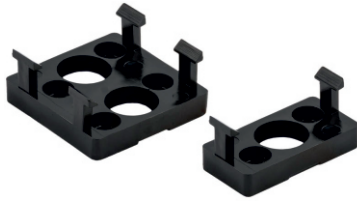

MODÜLER VALFLER

Valf Gövdesi

Kodu	Gövde	Özelliği	Fiyatı
02VG03NCB5	Pimli	M5 - 3/2 NK	
02VG03NOB5	Pimli	M5 - 3/2 NA	
01VV03NC02	Pimli	1/8" - 3/2 NK	
01VV050002	Pimli	1/8" - 5/2	

+

Ara Parça

Kodu	Özelliği	Fiyatı
04V0600001	Tek	
04V0600002 *	Çift	

(*) Sadece M5 gövdelere takılabilir.

+

Uyarı Tipleri

Kodu	Uyarı	Özelliği	Fiyatı
04V0100001	Buton	Siyah, Kırmızı, Beyaz	
04V01PO0VE	Buton	Yeşil	
04V0200R01	Mantar	Kırmızı, Siyah	
04V0200R02	Acil Stop	Kırmızı	
04V0300001	Anahtar	0-1	
04V0300003	Anahtar	2-0-1	
04V0400N01	Mandal	0-1	
04V0400N02	Mandal	0-1 Yaylı	
04V0400N03	Mandal	2-0-1	
04V0400N04	Mandal	2-0-1 Yaylı	
04V0500N01	Uzun Mandal	0-1	
04V0500N02	Uzun Mandal	0-1 Yaylı	
04V0500N03	Uzun Mandal	2-0-1	
04V0500N04	Uzun Mandal	2-0-1 Yaylı	

KOMPLE VALFLER

M5 - 3/2 Limit Valfler

Kodu	Uyarı	Özelliği	Fiyatı
02VG03NCB5	Pim	M5 - NK	
02VG03NOB5	Pim	M5 - NA	
02VR03NCB5	Makara	M5 - NK	
02VU03NCB5	Mafsal	M5 - NK	
02VE03NCB5	Pano (Pim)	M5 - NK	

1/8" 3/2 & 5/2 Limit Valfler