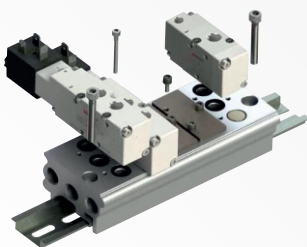

VDMA VALFLER ve PLEYTLERİ

18mm VDMA Bobin Uyarılı Valfler

Kodu	Özelliği	Fiyatı
05VS050000	5/2 - 24VDC-Bobin/Yay	
05VS050001	5/2 - 24V50/60 Hz. Bobin/Yay	
05VS150000	5/2 - 24VDC - Bobin/Bobin	
05VS150001	5/2 - 24V50/60Hz - Bobin/Bobin	
05VS07CC00	5/3 - KM - 24VDC - Bobin/Bobin	
05VS070C00	5/3 - AM - 24VDC - Bobin/Bobin	
05VS07CC01	5/3 - KM - 24v50/60 Hz. Bobin/Bobin	
05VS070C01	5/3 - AM - 24v50/60 Hz. Bobin/Bobin	

Kodu	Özelliği	Fiyatı
05VB100000	Giriş Pleyti	
05VB200000	Çıkış Pleyti	
05VB300000	Ara Pleyt	
05VB400000	Ara Terminal	
05VB800000	Ara Tapa	
05VB700000	Ara Tapa Contası	
05VB900000	Körleme Plakası	
05VB500000	Tekli Pleyt Yandan	

3/2 - 5/2 VALF PLEYTLERİ

3/2 - 5/2 Valf Pleytleri

Kodu	Özelliği	Fiyatı
01VB000002	1/8 - İkili	
01VB000003	1/8 - Üçlü	
01VB000004	1/8 - Dörtlü	
01VB000005	1/8 - Beşli	
01VB000006	1/8 - Altılı	
01VB000007	1/8 - Yedili	
01VB000008	1/8 - Sekizli	
01VB000009	1/8 - Dokuzlu	
01VB000010	1/8 - Onlu	
01VB000011	1/8 - Onbirlili	
01VB000012	1/8 - Onikili	
01VB000015	1/8 - Onbeşli	
01VB010002	1/4 - İkili	
01VB010003	1/4 - Üçlü	
01VB010004	1/4 - Dörtlü	
01VB010005	1/4 - Beşli	
01VB010006	1/4 - Altılı	
01VB010007	1/4 - Yedili	
01VB010008	1/4 - Sekizli	
01VB010009	1/4 - Dokuzlu	
01VB010010	1/4 - Onlu	
01VB010011	1/4 - Onbirlili	
01VB010012	1/4 - Onikili	

01VB100000	1/8 - Giriş Pleyti	
01VB100001	1/4 - Giriş Pleyti	
01VB200000	1/8 - Çıkış Pleyti	
01VB200001	1/4 - Çıkış Pleyti	
01VB300000	1/8 - Ara Pleyti	
01VB300001	1/4 - Ara Pleyti	
01VB400000	1/8 - Ara Terminal	
01VB400001	1/4 - Ara Terminal	
01VB600000	1/8 - 3/2 Tapası	
01VB600001	1/4 - 3/2 Tapası	
01VB800000	1/8 Ara Tapa	
01VB800001	1/4 Ara Tapa	
01VB900000	1/8 Körleme Plakası	
01VB900001	1/4 Körleme Plakası	